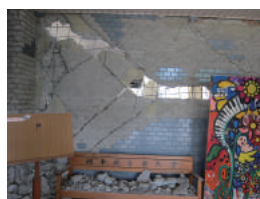

平成28年 熊本地震におけるご寄付のお願い

～ 学校法人御船学園・平成音楽大学 熊本地震 復興支援基金の設置 ～

平成音楽大学は、熊本音楽短期大学を前身とする九州唯一の音楽単科大学です。

設立以来の歴史や伝統を受け継ぎつつ、あらゆるジャンルの音楽や教育に取り組み、本年は開学15周年、学園創立45年目を迎えました。本学のある熊本県・御船町は、阿蘇や雲仙の山々を望む美しい自然の中で音楽に集中できる理想的な環境にあります。

2016年4月14日と16日に、日本の熊本県はマグニチュード6.5と7.3の強い地震に襲われ、本学も最も歴史のある建物が壊滅状態、他の建物も8割近くは使えないという大きな被害を被りました。

現在、全教職員が一体となりこの危機を乗り越えるために再建に向けて取り組んでおります。

しかしながら、再建には莫大な費用が必要です。そこで私たちは、就学支援や施設設備の復興工事などの費用の一助とすることを目的に「学校法人御船学園・平成音楽大学熊本地震 復興支援基金」を設置しました。音楽を愛するすべての皆様の強いご支援をお願い申し上げます。

【基金の目的】 施設設備の復旧・被災学生の支援

【寄付の方法】 「現金」、「インターネット」、「銀行振込」のいずれか

○現金の場合 学校法人御船学園総務部で受付

○インターネットの場合 本学のサイトから、クレジットカード決済、コンビニ決済
インターネットバンキング（ペイジー）のいずれかをご利用いただけます。
お申し込みにはメールアドレスが必要となります。

○銀行振込の場合 金融機関備付の振込用紙で下記の取扱指定金融機関の口座宛てに送金。

振込口座 熊本第一信用金庫 御船支店 普通預金

口座番号 0153180

口座名義 学校法人御船学園 平成音楽大学 熊本地震 復興支援基金

※銀行振込をご利用の場合は本学のウェブサイト上の「熊本地震 復興支援基金申込フォーム」に必要事項を入力の上、送信をお願いいたします。（裏面のFAXでも可）

本学の被災状況（一部）

1号館 (玄関)

【お問い合わせ先】

学校法人御船学園 平成音楽大学 総務部

〒861-3295 熊本県上益城郡御船町滝川1658
TEL 096-282-0506 FAX 096-282-7800

URL <http://www.heisei-music.ac.jp>
E-MAIL soumu@heisei-music.ac.jp