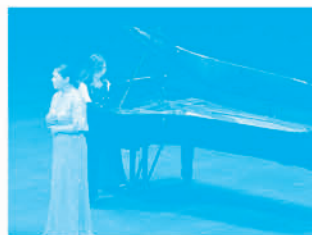

グランプリ・出田賞
張于

(声楽部門/一般クラス/中華人民共和国)
2017年3月時点