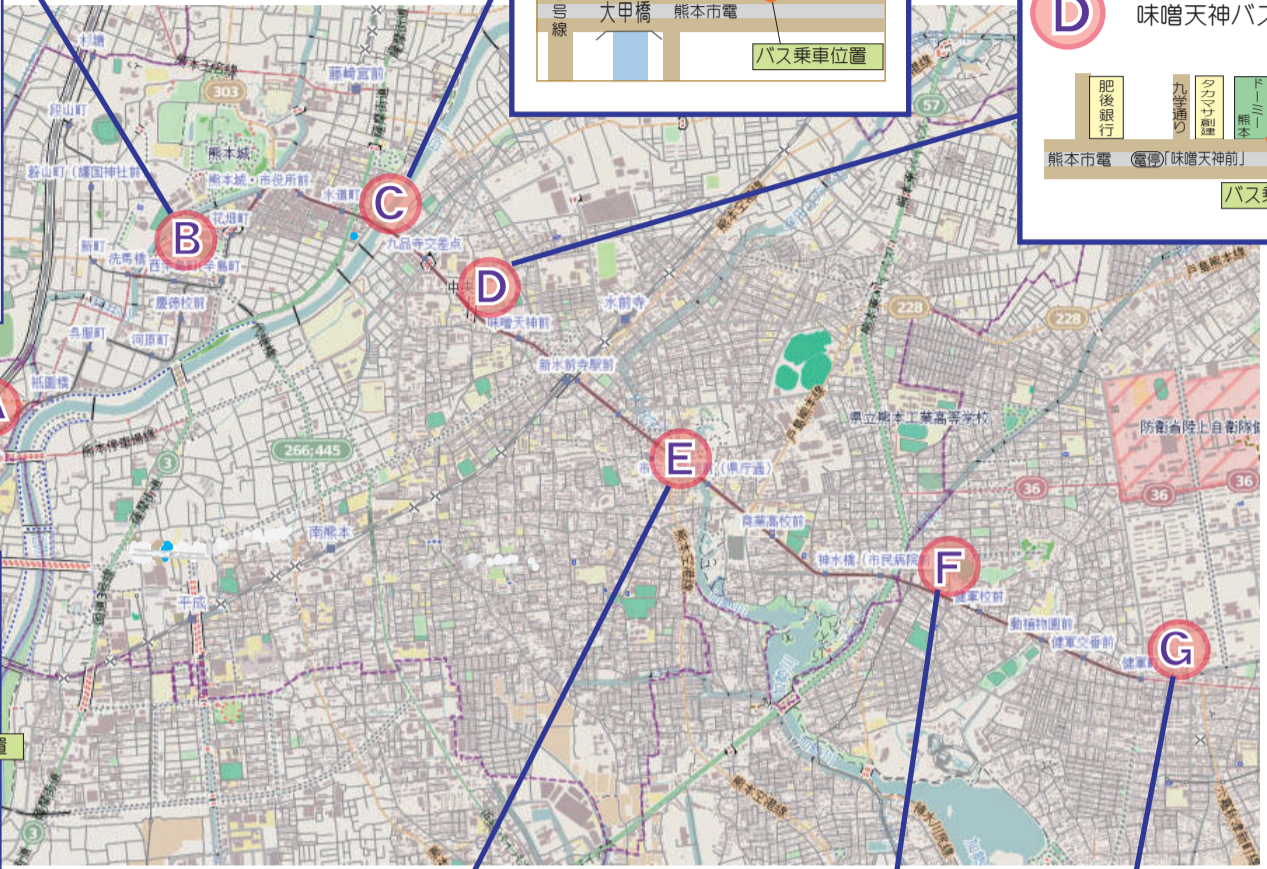

平成音楽大学シャトルバス乗車位置マップ

令和3年度版

B 熊本市市民会館前
(シアーズホームホール)

熊本市市民会館
バス乗車位置
熊本桜町バスターミナル
電車「花畑町」
電車「芋島町」
国道3号線
至熊本駅
白川
至南熊本駅

C 大甲橋付近

国道3号線
白川
三井住友海上西日本新聞
セブンイレブン
トヨタレンタリース
大甲橋
熊本市電
バス乗車位置

D 味噌天神バス停付近

肥後銀行
丸字通り
カマヤ製菓
ドミニ
熊本市電
熊本市電(電車)「味噌天神前」
バス乗車位置
川野病院
白山通り

A JR熊本駅・白川口近くのザ・ニューホテル熊本前

ザ・ニューホテル熊本
バス乗車位置
熊本駅
白川口
アミュプラザ熊本
電車「熊本駅前」
産業道路
熊本駅交番

E 水前寺江津湖公園 芝生広場前

水前寺江津湖公園
水前寺食堂
芝生広場前
バス乗車位置(電車)「市立体育館前」
熊本市電
加勢川
県庁通り
グリーンリッチホテル水前寺

F 神水変電所

熊本東バイパス
セルモ玉泉院
九州電力神水変電所
熊本トヨタ
熊本市電(電車)「神水交差点」
熊本市電
バス乗車位置

G 健軍(きたの胃腸科内科クリニック前)

ミスター
自衛隊通り
熊本市電「健軍町」
きたの胃腸科内科クリニック
ピアクロス
バス乗車位置

登校便 運行予定時刻

	A	B	C	D	E	F	G	大学着
1便(a)	—	8:10	8:15	8:20	8:25	8:30	8:35	9:00
1便(b)	8:20	—	—	—	—	—	—	9:00
2便	9:45	9:55	10:00	10:05	10:10	10:15	10:20	10:40

D 室原医院前(新水前寺駅付近)
熊本市電
白山通り
室原医院
バス降車位置

C 大甲橋付近
国道3号線
白川
三井住友海上西日本新聞
セブンイレブン
トヨタレンタリース
大甲橋
熊本市電
バス降車位置